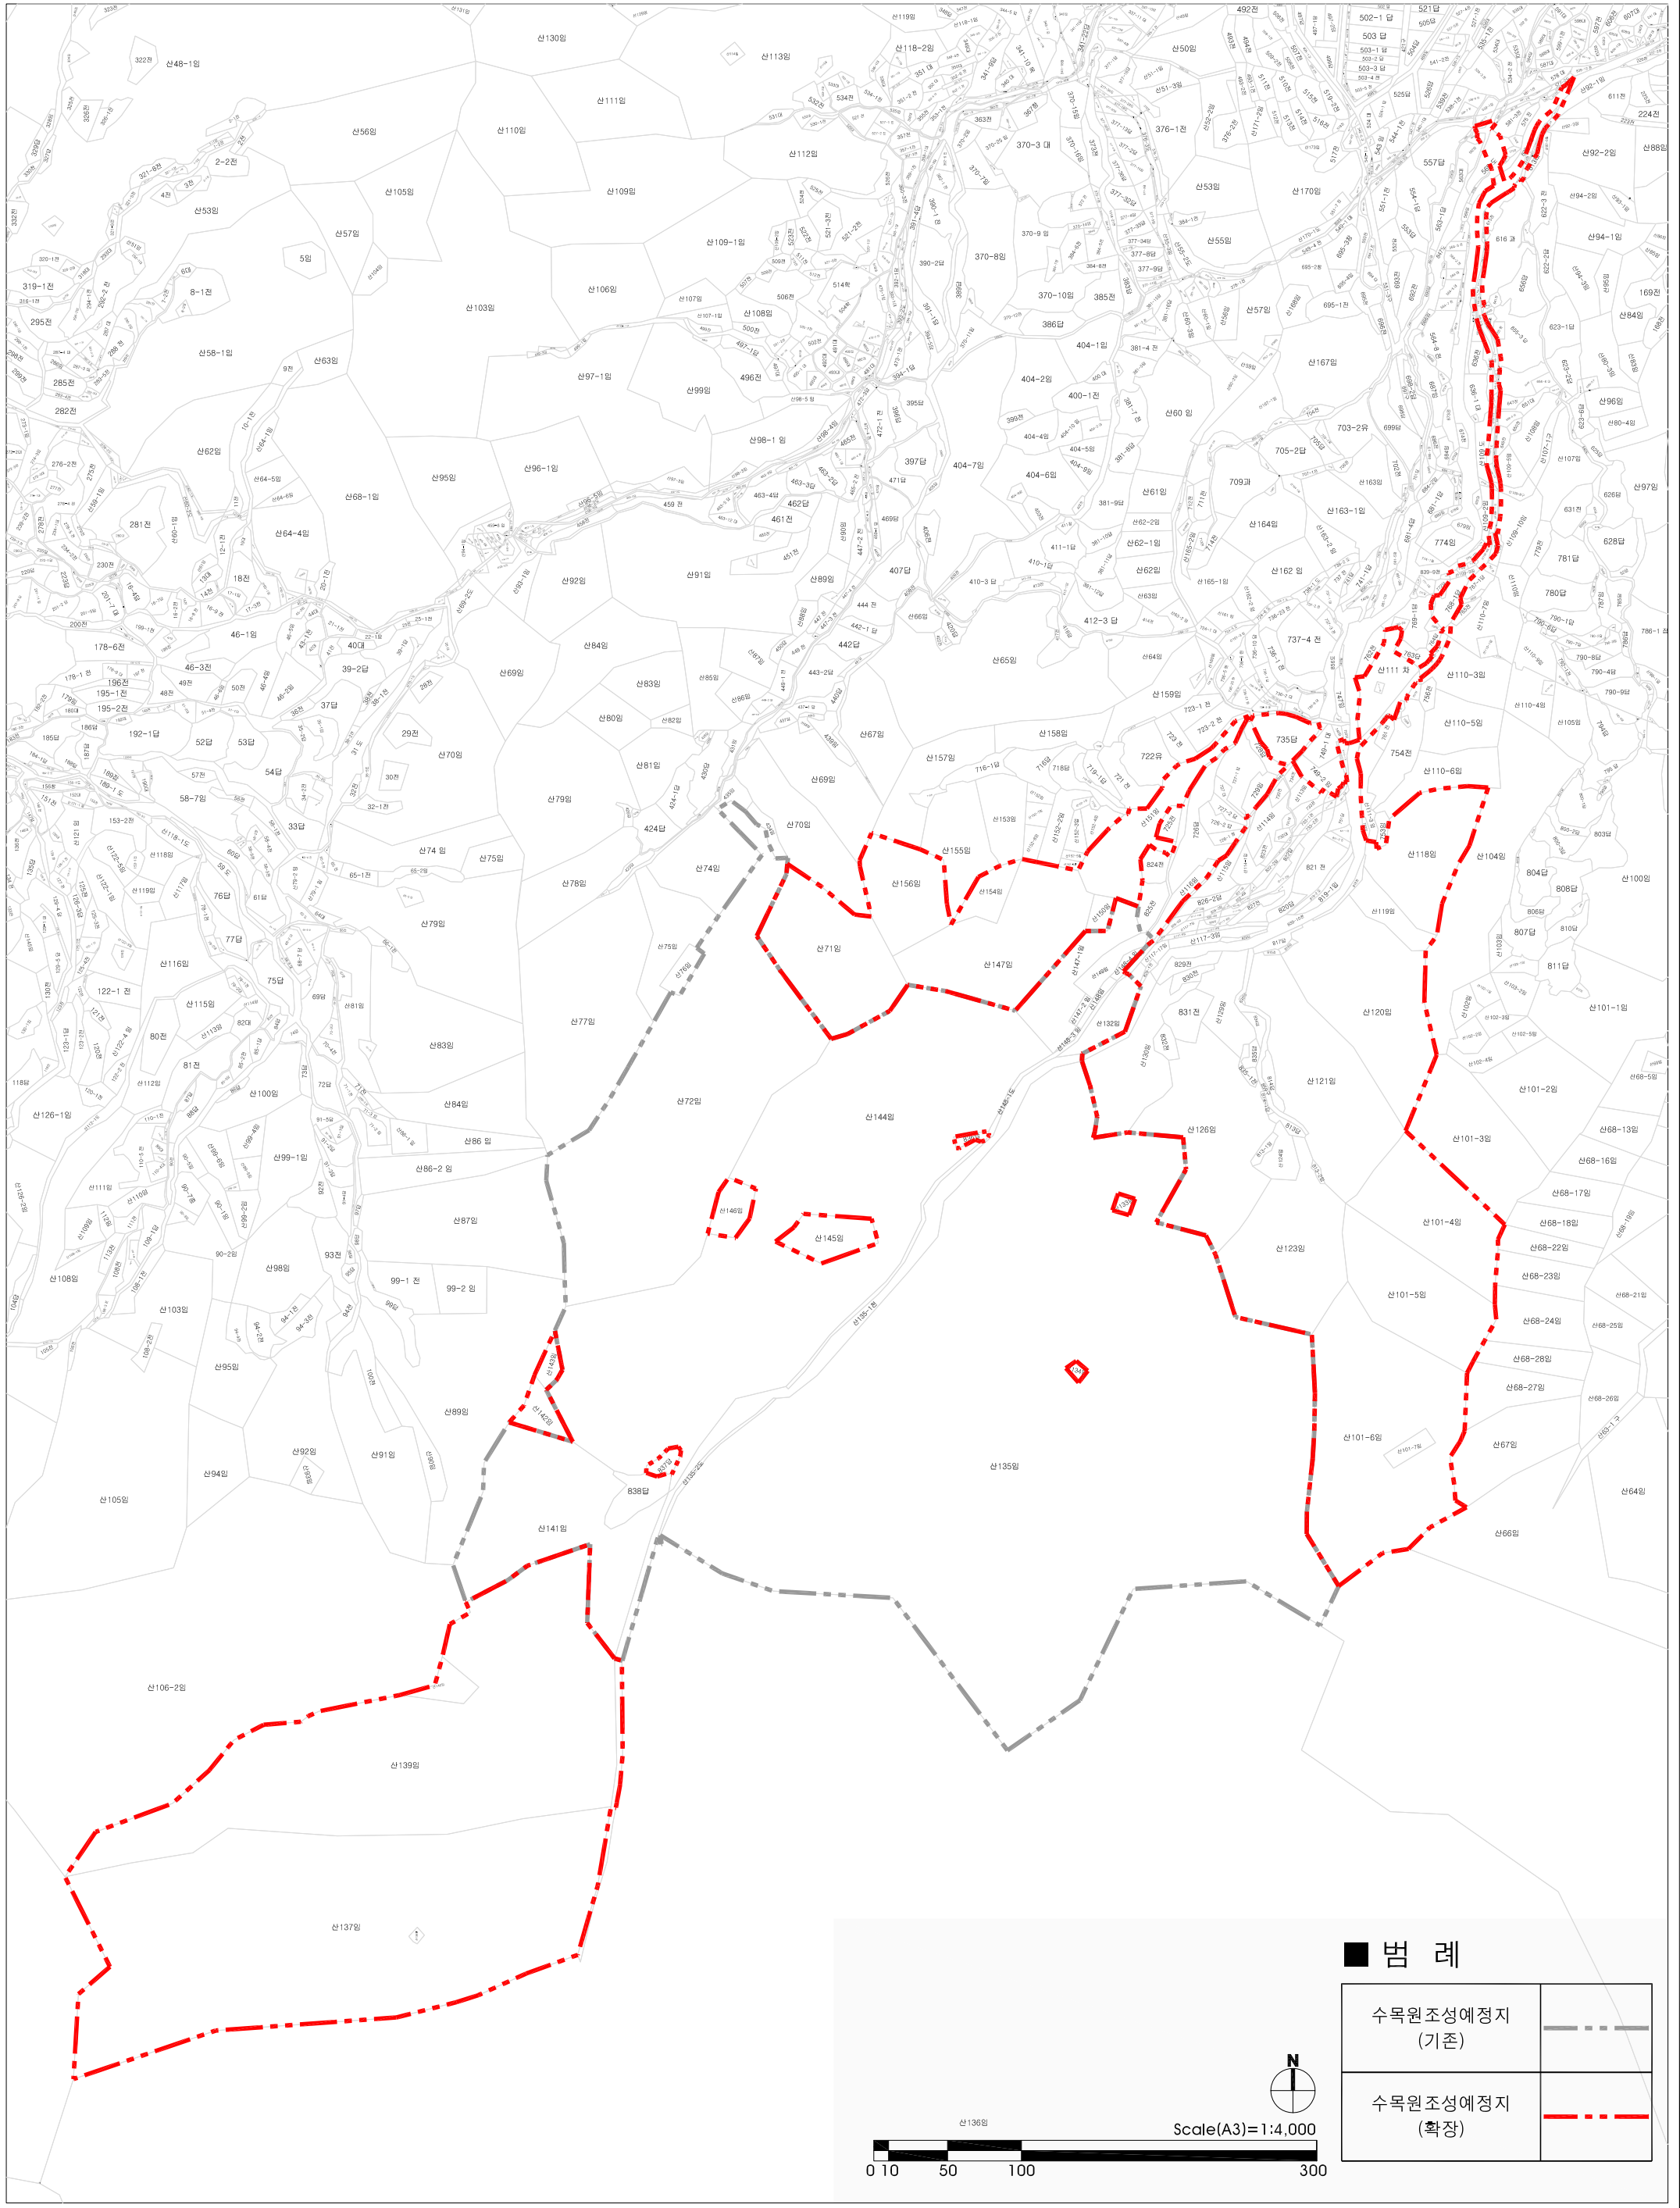

# 강릉솔향수목원 조성예정지

## 범례

수목원조성예정지 (기존)	--- --
수목원조성예정지 (확장)	- - - -

Scale(A3)=1:4,000